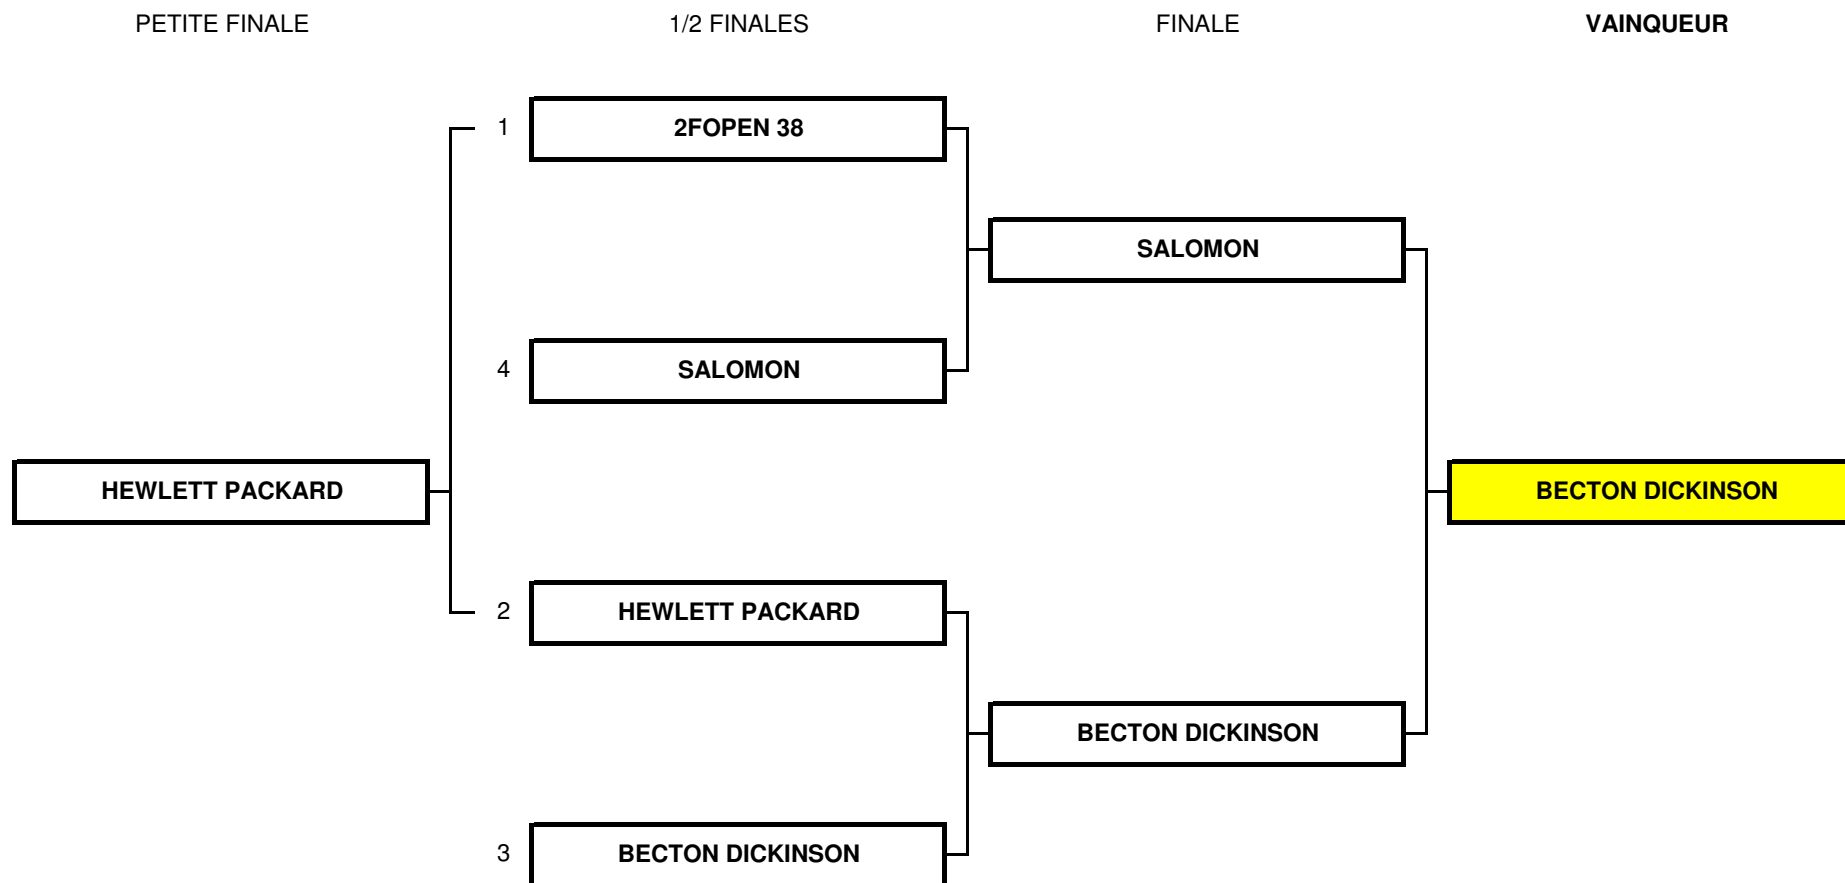

ffgolf
LIGUE RHONE-ALPES
ASSOCIATION CORPORATIVES D'ENTREPRISES

PHASE FINALE MATCH PLAY COUPE DE LA LIGUE 2007

ffgolf

LIGUE RHONE-ALPES

ASSOCIATION CORPORATIVES D'ENTREPRISES