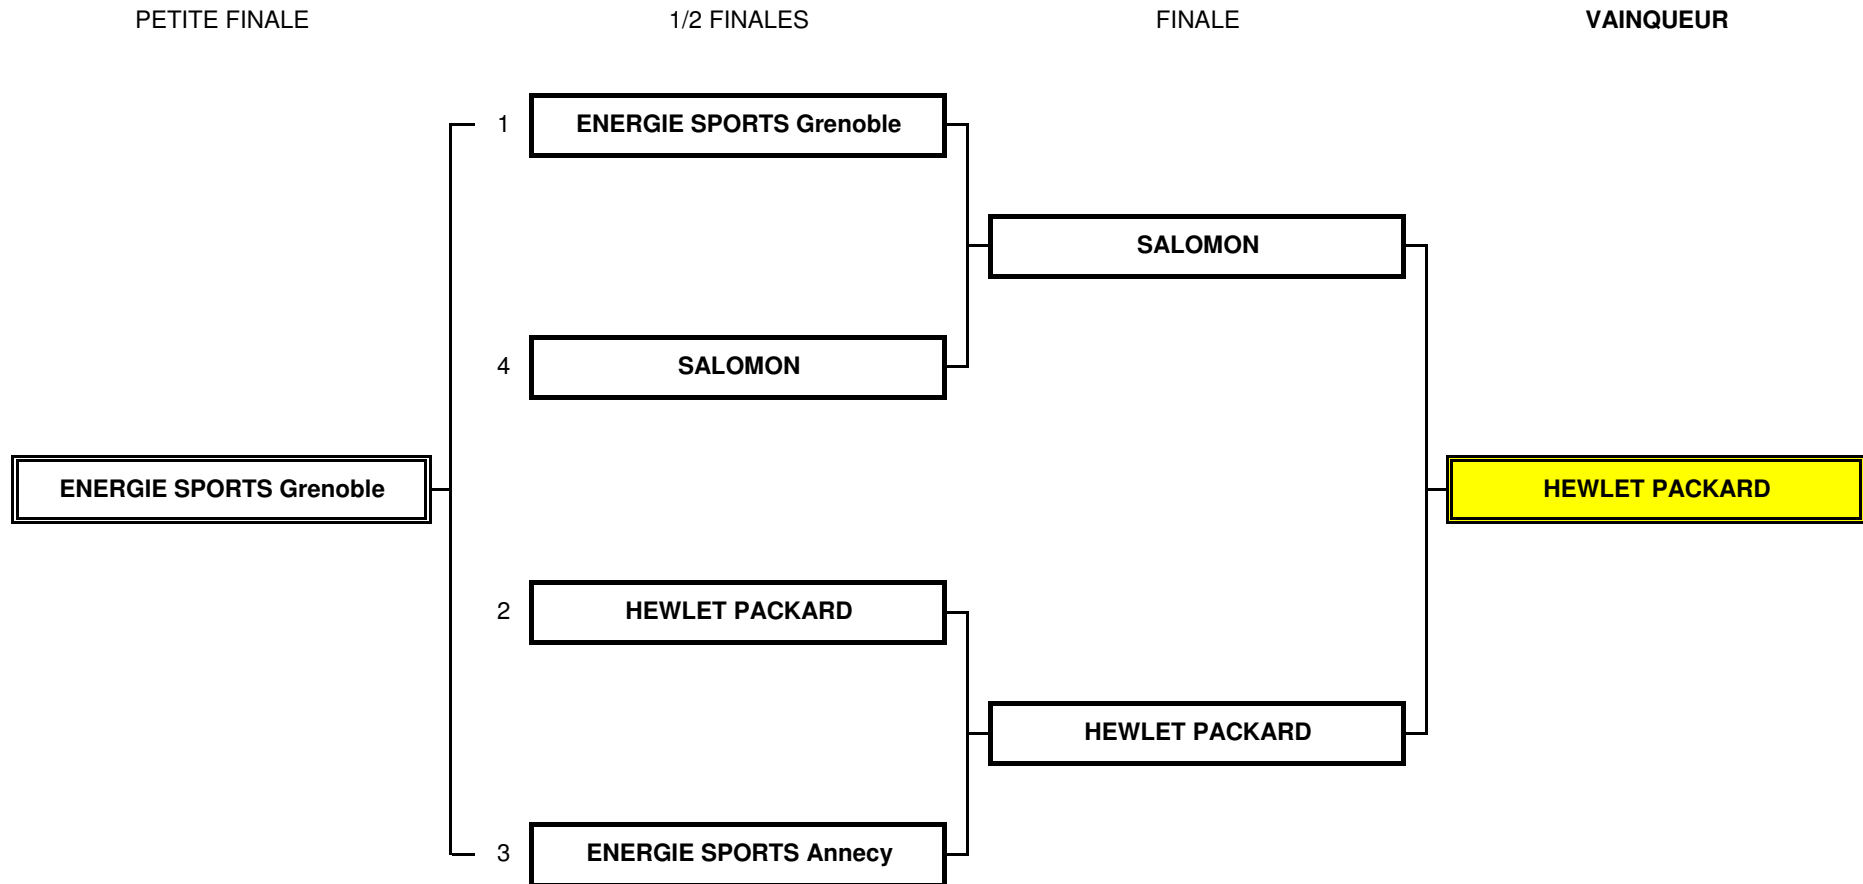

ffgolf
LIGUE RHONE-ALPES
ASSOCIATION CORPORATIVES D'ENTREPRISES

PHASE FINALE MATCH PLAY COUPE DE LA LIGUE 2006

ffgolf

LIGUE RHONE-ALPES

ASSOCIATION CORPORATIVES D'ENTREPRISES