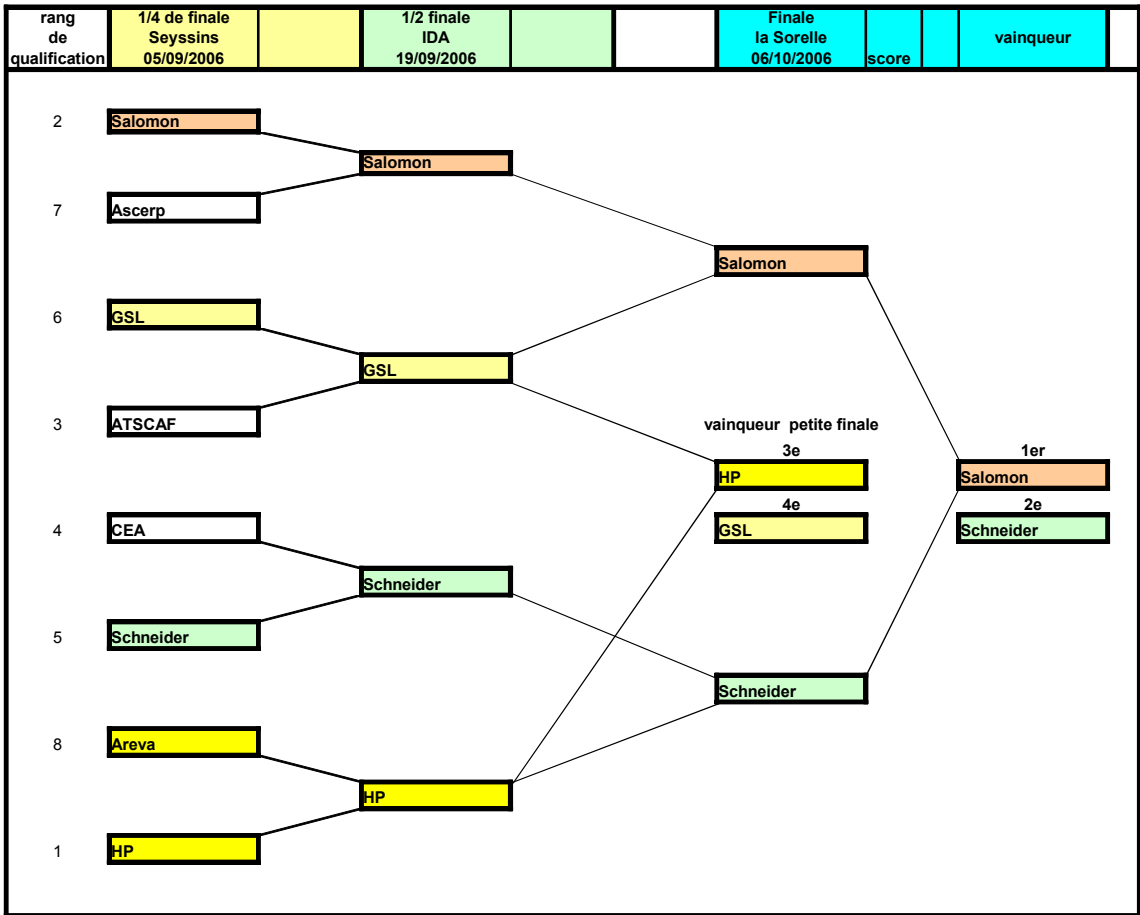

ASGE Tableau Final Coupe "brut" 2007

Tableau de Classement 5e<->8e place

LIGUE RHONE ALPES - ASCC

Coupe ASGE "brut" 06 (Activité Senior Seyssins 5 sept 2006

1/4 FINALE

pas de match partagé, play off en mort soudaine