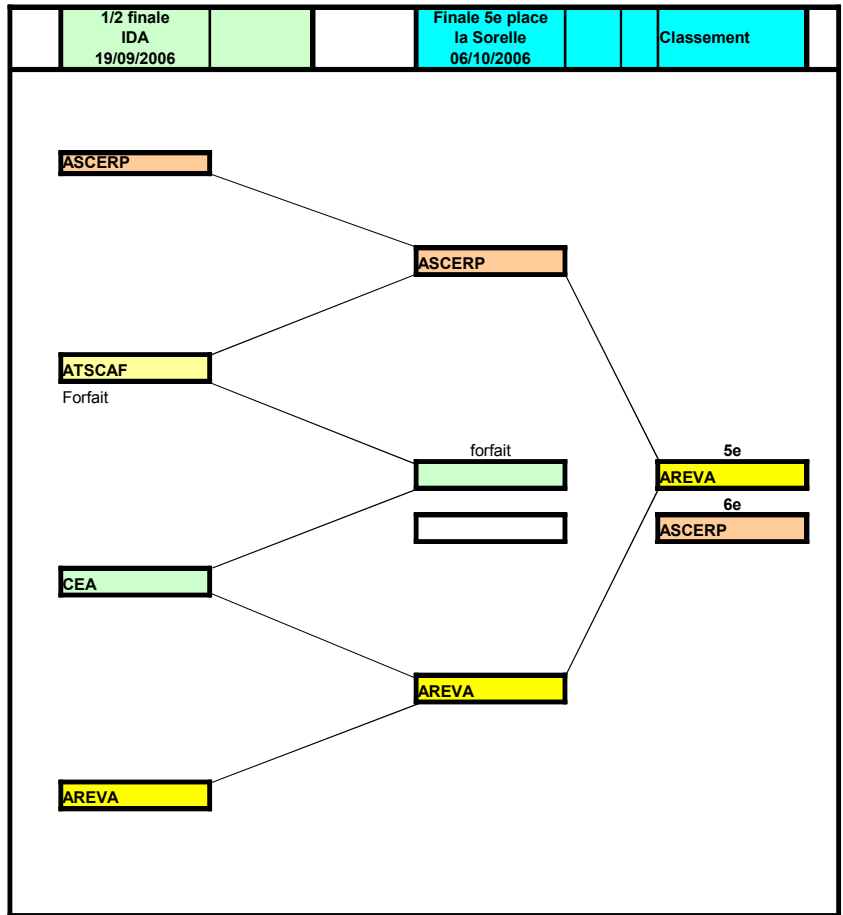

ASGE Tableau Final Coupe "brut" 2007

Tableau de Classement 5e<->8e place

LIGUE RHONE ALPES - ASCC

Coupe ASGE "brut" 06 (Activité Senior Seyssins 5 sept 2006

1/4 FINALE

pas de match partagé, play off en mort soudaine